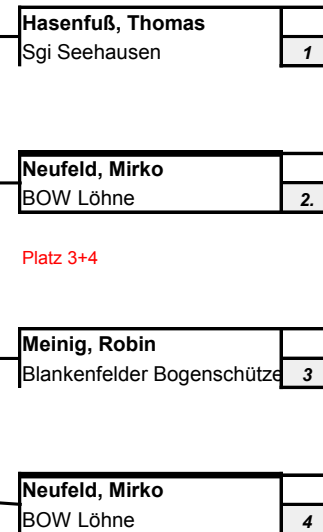

XXII. Jeetzepokal
Finale U17-Ü65 Recurve
Sonntag, den 21.10.2012

Viertelfinale

Finale

Platz 3+4

* = durch Stechen gewonnen

= Freilos