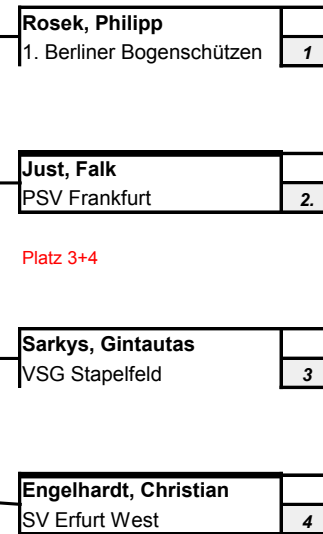

5

6

7

2

Halbfinale

XXII. Jeetzepokal
Finale U17-Ü65 Compound
Sonntag, den 21.10.2012

Viertelfinale

Finale