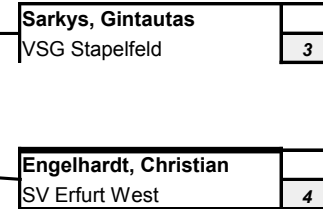

* = durch Stechen gewonnen

= Freilos