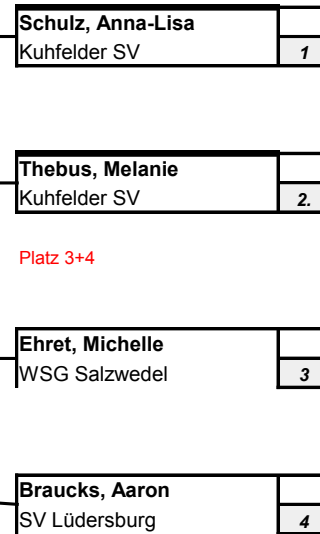

Achtelfinale

Viertelfinale

1

8

Halbfinale

XXII. Jeetzepokal
Finale U12-Ü14 Recurve
Sonntag, den 21.10.2012

Viertelfinale

Finale