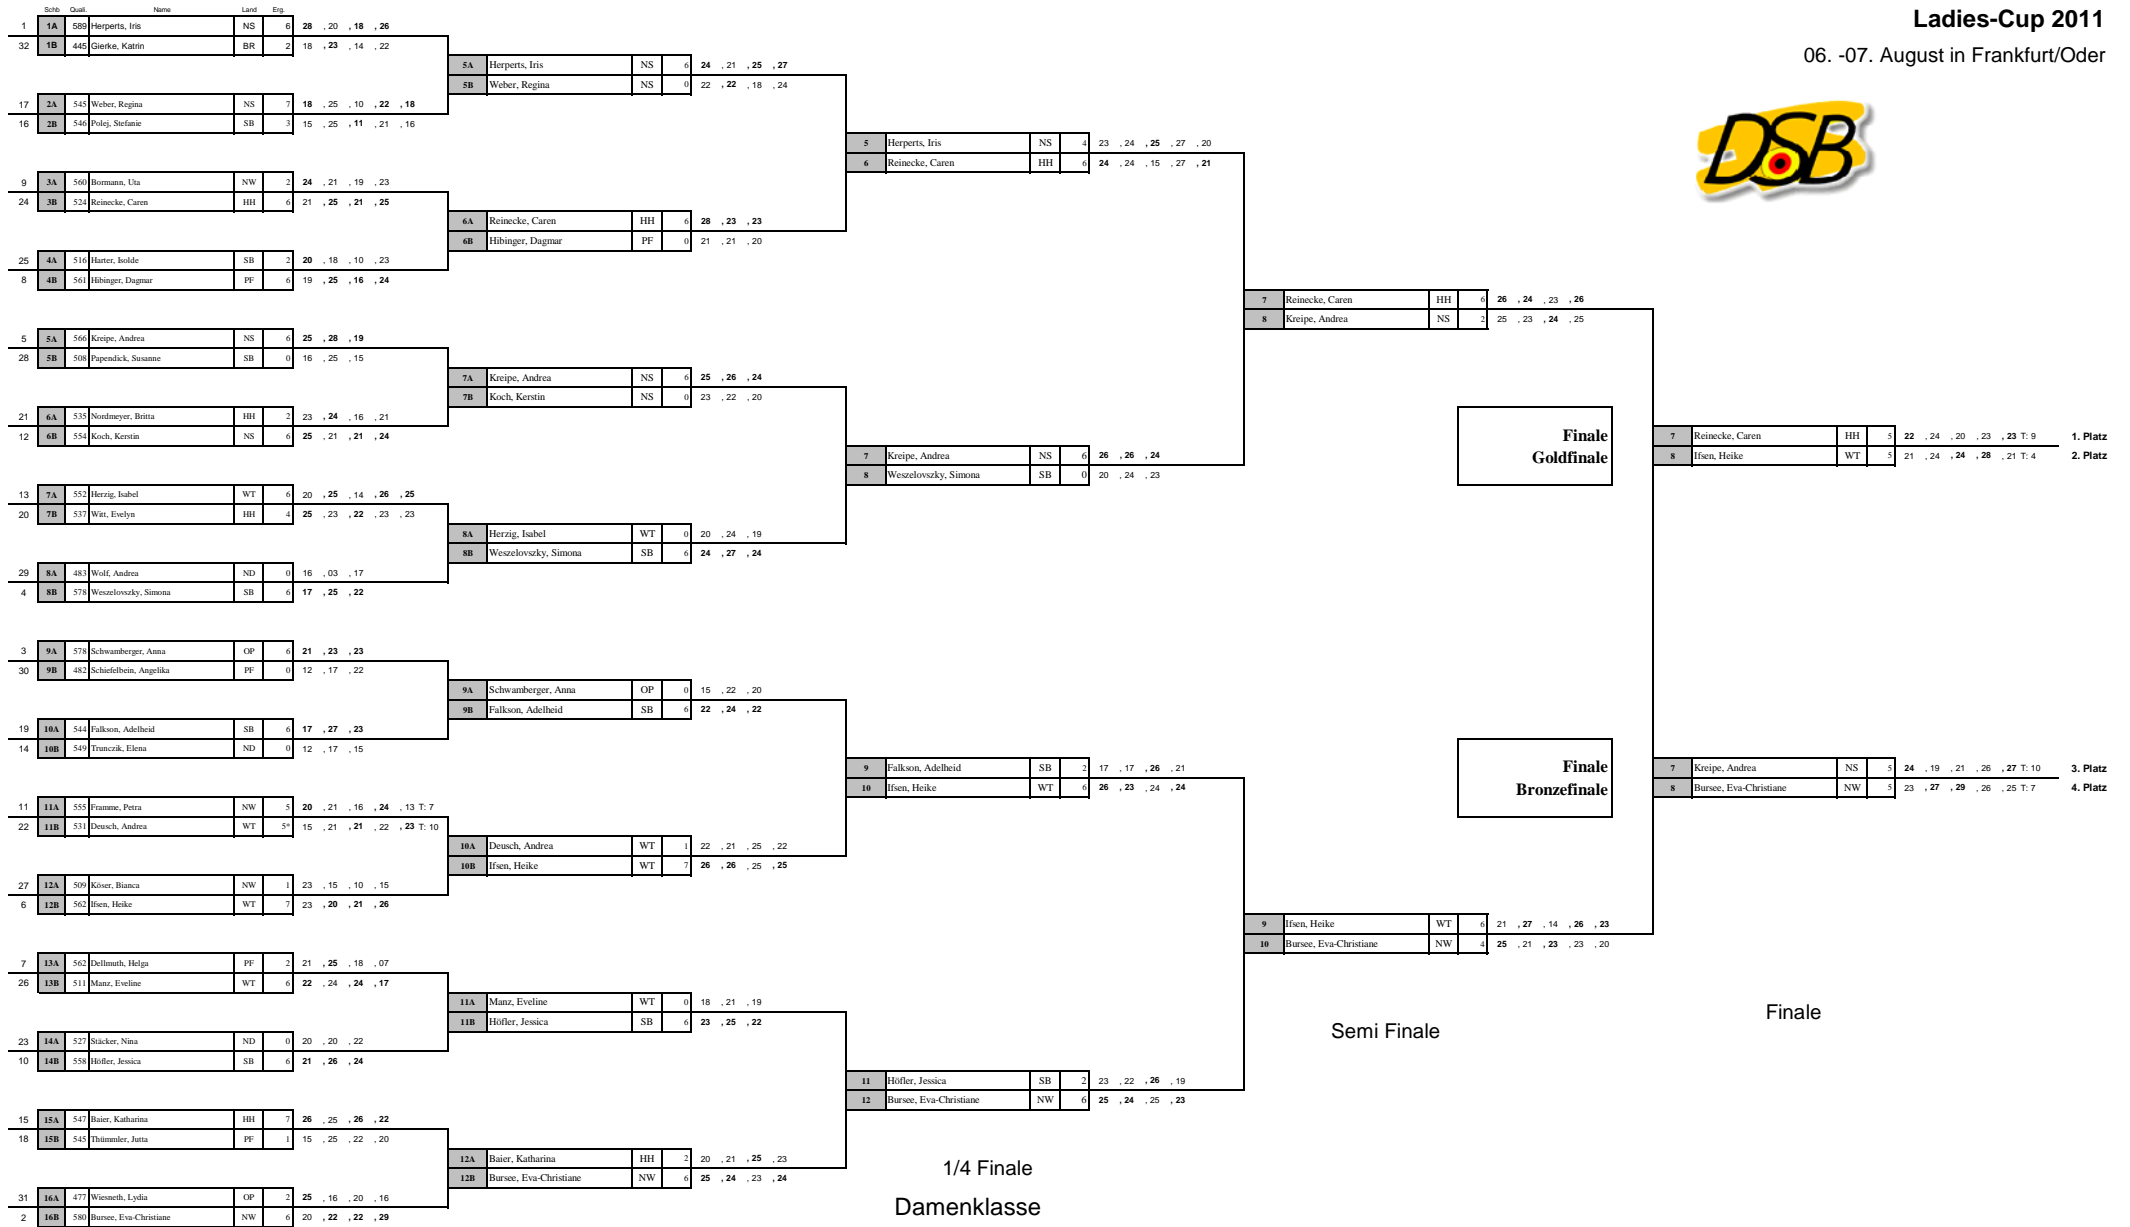

Ladies-Cup 2011

06. -07. August in Frankfurt/Oder

Ladies-Cup 2011
06. -07. August in Frankfurt/Oder

Bogenschießen - FITA

1/16 Finale Damenklasse

Schb	Name	Land	Ergebnis	Passen						vs.	Schb	Name	Land	Ergebnis	Passen						
1A	Herperts, Iris	NS	6	28	20	18	26	0	0	vs.	1B	Gierke, Katrin	BR	2	18	23	14	22	0	0	
2A	Weber, Regina	NS	7	18	25	10	22	18	0	vs.	2B	Polej, Stefanie	SB	3	15	25	11	21	16	0	
3A	Bormann, Uta	NW	2	24	21	19	23	0	0	vs.	3B	Reinecke, Caren	HH	6	21	25	21	25	0	0	
4A	Harter, Isolde	SB	2	20	18	10	23	0	0	vs.	4B	Hibinger, Dagmar	PF	6	19	25	16	24	0	0	
5A	Kreipe, Andrea	NS	6	25	28	19	0	0	0	vs.	5B	Papendick, Susanne	SB		16	25	15	0	0	0	
6A	Nordmeyer, Britta	HH	2	23	24	16	21	0	0	vs.	6B	Koch, Kerstin	NS	6	25	21	21	24	0	0	
7A	Herzig, Isabel	WT	6	20	25	14	26	25	0	vs.	7B	Witt, Evelyn	HH	4	25	23	22	23	23	0	
8A	Wolf, Andrea	ND		16	3	17	0	0	0	vs.	8B	Weszolovszky, Simona	SB	6	17	25	22	0	0	0	
9A	Schwamberger, Anna	OP	6	21	23	23	0	0	0	vs.	9B	Schiefelbein, Angelika	PF		12	17	22	0	0	0	
10A	Falkson, Adelheid	SB	6	17	27	23	0	0	0	vs.	10B	Trunczik, Elena	ND		12	17	15	0	0	0	
11A	Framme, Petra	NW	5	20	21	16	24	13	7	vs.	11B	Deusch, Andrea	WT	5*	15	21	21	22	23	10	
12A	Köser, Bianca	NW	1	23	15	10	15	0	0	vs.	12B	Ilsen, Heike	WT	7	23	20	21	26	0	0	
13A	Dellmuth, Helga	PF	2	21	25	18	7	0	0	vs.	13B	Manz, Eveline	WT	6	22	24	24	17	0	0	
14A	Stäcker, Nina	ND		20	20	22	0	0	0	vs.	14B	Höfler, Jessica	SB	6	21	26	24	0	0	0	
15A	Baier, Katharina	HH	7	26	25	26	22	0	0	vs.	15B	Thümmeler, Jutta	PF	1	15	25	22	20	0	0	
16A	Wiesneth, Lydia	OP	2	25	16	20	16	0	0	vs.	16B	Burse, Eva-Christiane	NW	6	20	22	22	29	0	0