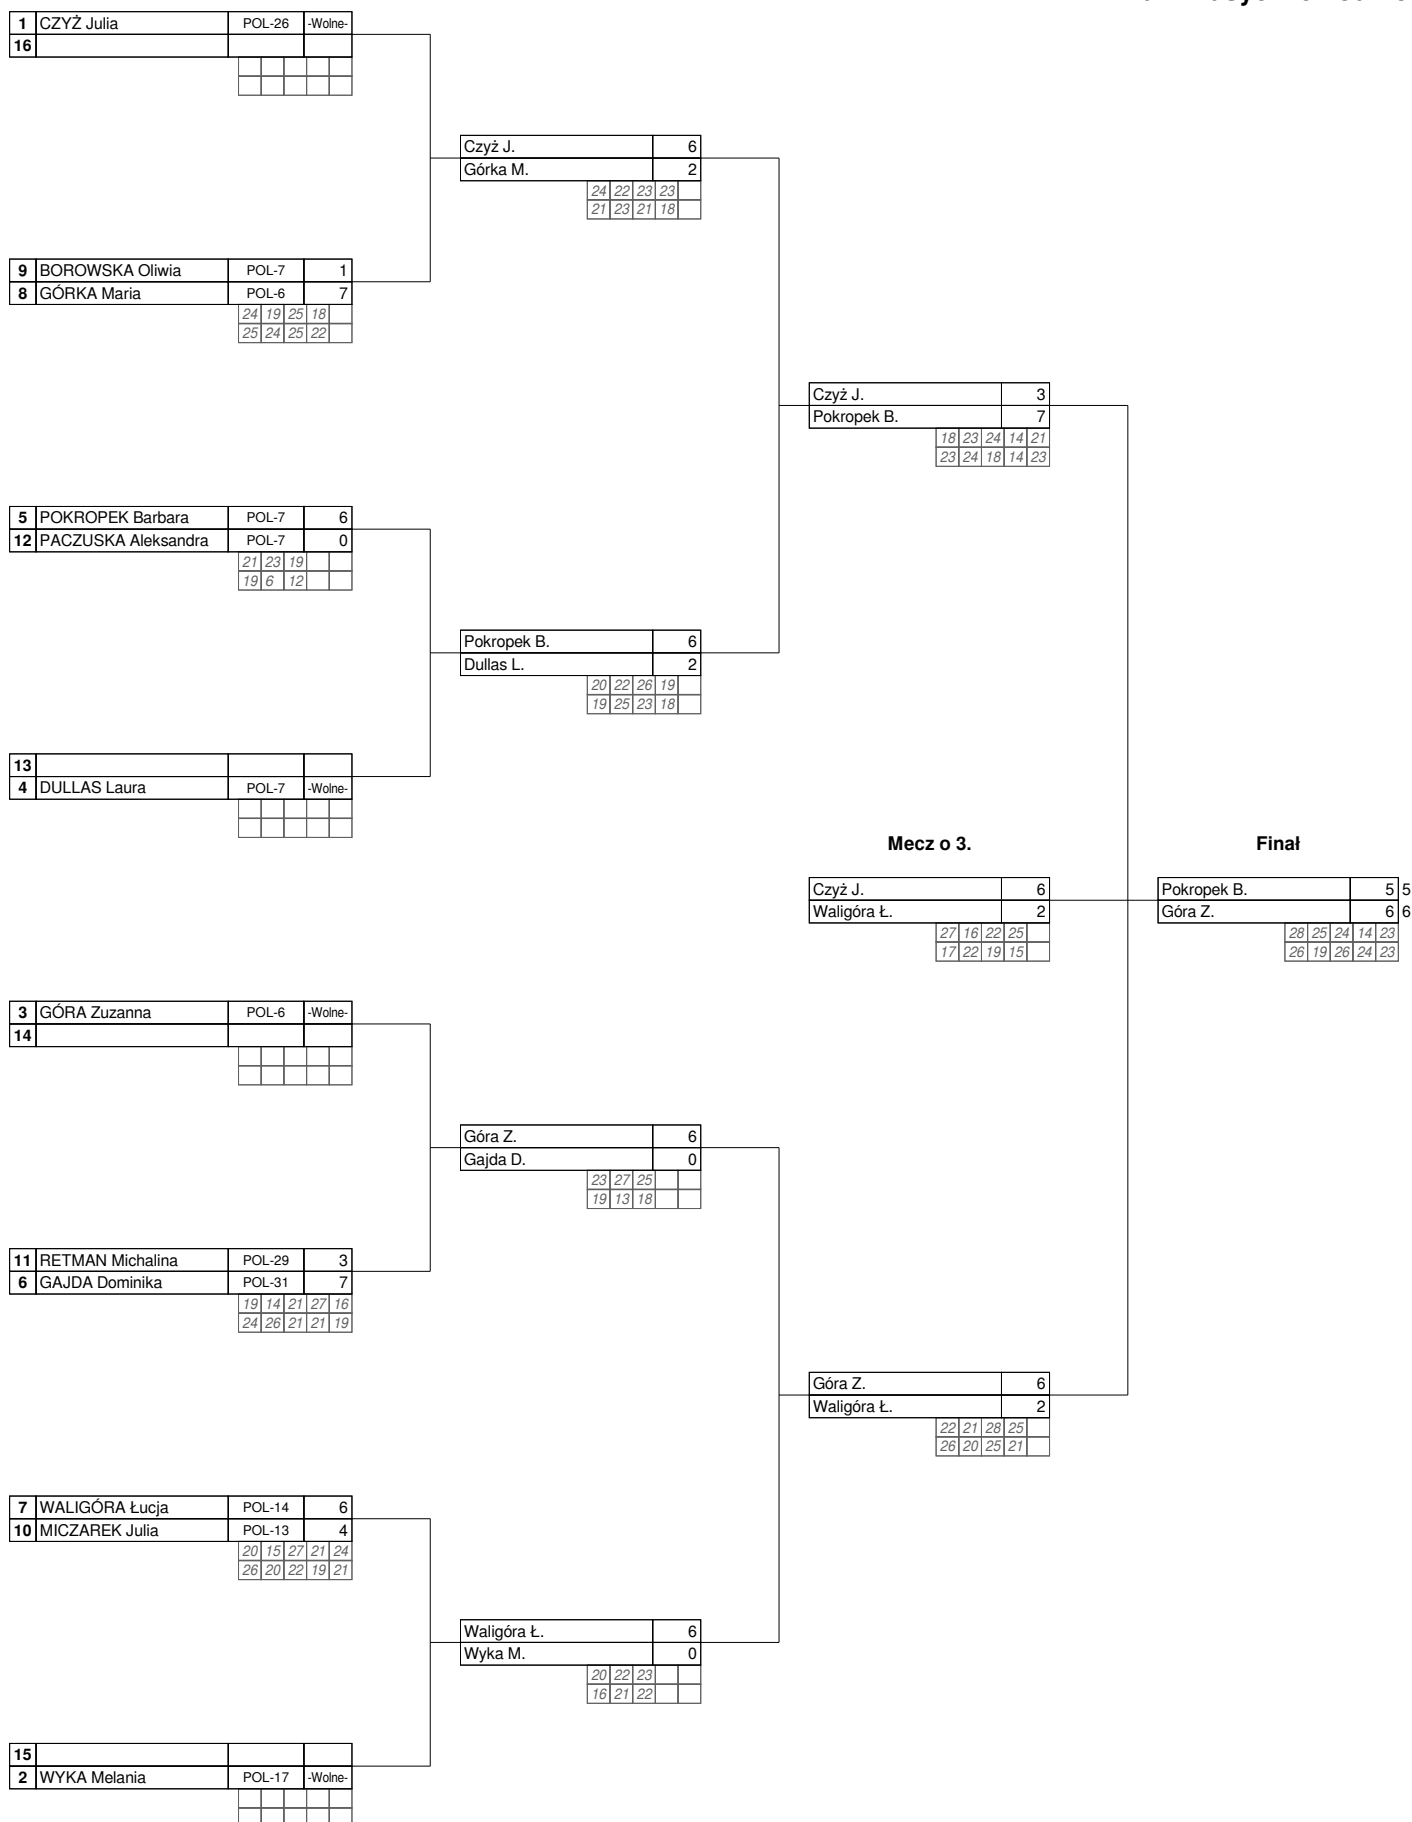

KS Drukarz Warszawa (SZY19)

Warszawa, Od 22-06-2019 do 23-06-2019

Łuki klasyczne - Juniorki

XXXVI Memoriał Ireny Szydłowskiej

KS Drukarz Warszawa (SZY19)

Warszawa, Od 22-06-2019 do 23-06-2019

Łuki klasyczne - Kadetki