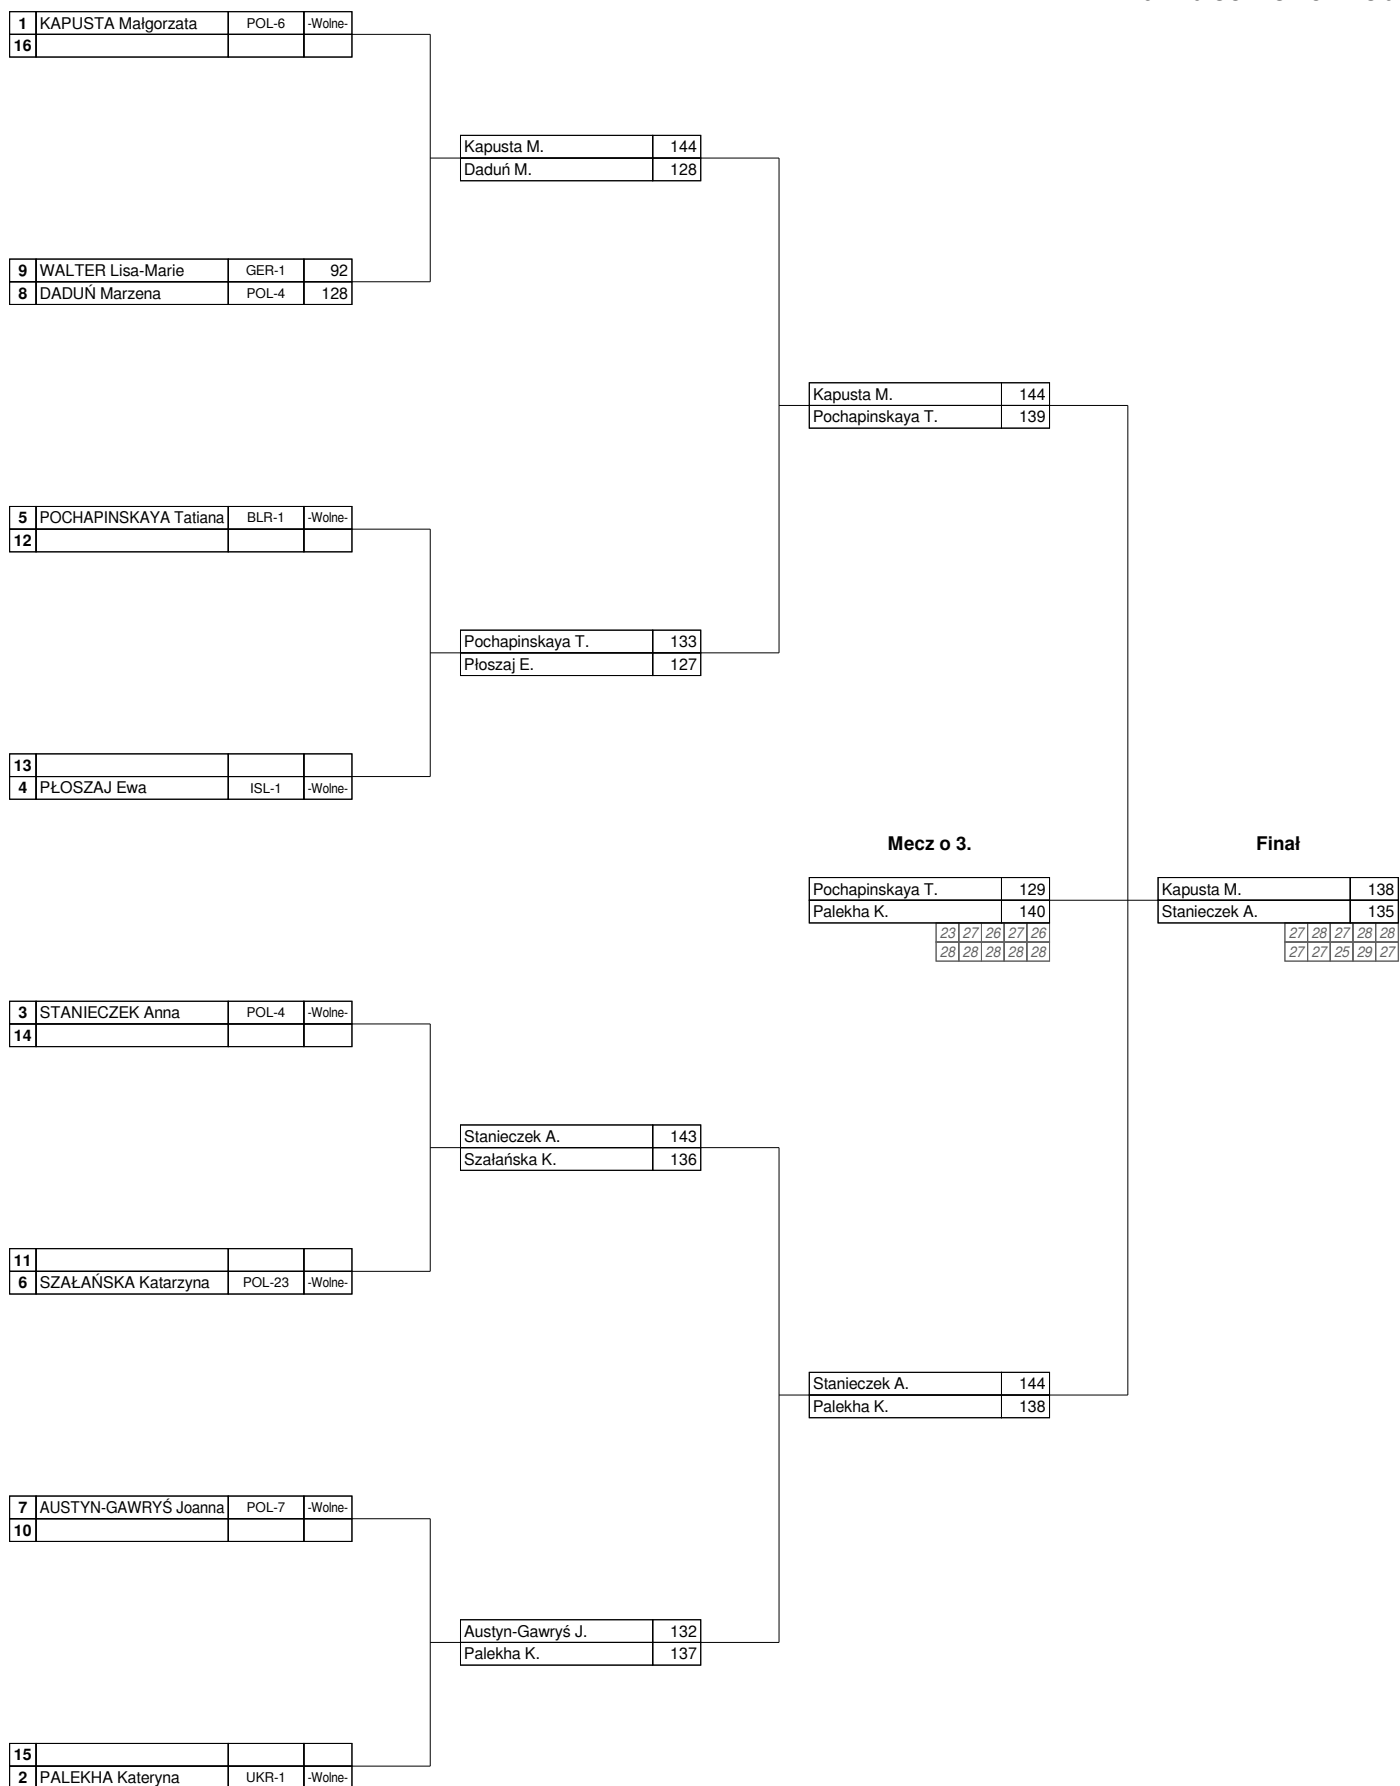

XXXVI Memoriał Ireny Szydłowskiej

KS Drukarz Warszawa (SZY19)
Warszawa, Od 22-06-2019 do 23-06-2019

Łuki bloczkowe - kobiety

XXXVI Memoriał Ireny Szydłowskiej

KS Drukarz Warszawa (SZY19)

Warszawa, Od 22-06-2019 do 23-06-2019

Łuki klasyczne - Mężczyźni

m.	Zawodnik	Kraj/Klub	Kwal.	1/32	1/16	1/8	1/4	1/2	Final
1	BUCKI Mateusz	POL-25 Stella Kielce	635-05	-Wolne-	7	6	6	6	6
2	MARZEC Paweł	POL-2 Talent Wrocław	633-06	-Wolne-	6	7	6	6	2
3	SZAFRAN Marek	POL Polska	646-01	-Wolne-	6	6	7	0	6 T.10
4	HUSZCZ Maciej	POL-29 Drukarz Warszawa	619-10	-Wolne-	7	6	6	0	5 T.7
5	NAPŁOSZEK Sławomir	POL-7 St.Łuczniczcy Marymont Warszawa	638-04	-Wolne-	6	6	(130)	5	
6	BANASZAK Jakub	POL Polska	639-02	-Wolne-	6	6	(128)	4	
7	SCHATURSUNOW Richard	GER-1 Blankenfelder BS	620-09	-Wolne-	7	6	(106)	1	
8	KOTLARZ Kajetan	POL-2 Talent Wrocław	595-19	-Wolne-	6	6	(73)	0	
9	BASIURAS Michał	POL-17 Społem Łódź	618-11	-Wolne-	6	1			
9	KAPUSTA Ireneusz	POL-12 ZSiR Start Kielce	604-15	-Wolne-	6	0			
9	KASPROWSKI Oskar	POL Polska	638-03	-Wolne-	6	4			
9	MALAK Mateusz	POL-26 Surma Poznań	604-16	-Wolne-	6	0			
9	MICHALAK Sławomir	POL-32 ROKIS Radzymin	621-08	-Wolne-	6	0			
9	OGRODOWCZYK Mateusz	POL Polska	594-20	6	6	4			
9	PEKALSKI Roman	POL-7 St.Łuczniczcy Marymont Warszawa	582-26	-Wolne-	6	4			
9	STARZYCKI Piotr	POL-7 St.Łuczniczcy Marymont Warszawa	615-12	-Wolne-	6	4			
17	BAȚTOR Sebastian	POL-25 Stella Kielce	606-14	-Wolne-	2				
17	DZIENIS Mirosław	POL-10 UKS Hubal Białystok	577-28	6	1				
17	FAŁDZIŃSKI Maciej	POL-25 Stella Kielce	633-07	-Wolne-	5				
17	JAROSZ Marcin	POL-24 MRKS Gdańsk	592-22	6	0				
17	JUNCZYK Stanisław	POL-7 St.Łuczniczcy Marymont Warszawa	559-31	6	0				
17	KARPENKO Serhiy	UKR-1 Ukraina	588-24	6	3				
17	KRÓL Piotr	POL-3 MKŁ Strzała Warszawa	593-21	6	4				
17	KUCOWSKI Gaweł	POL-29 Drukarz Warszawa	571-29	6	0				
17	PRZEPIÓRA Tomasz	POL-25 Stella Kielce	584-25	6	0				
17	SAPIEJ Mateusz	POL-7 St.Łuczniczcy Marymont Warszawa	577-27	6	0				
17	SMOLIŃSKI Arkadiusz	POL-11 ULKS Zryw Dobrcz	602-18	6	4				
17	SWĘDRAK Radosław	POL-18 UKS Piątka Zgierz	552-32	7	0				
17	SZKUTA Daniel	POL-25 Stella Kielce	604-17	6	4				
17	SZYMAŃSKI Marek	POL-29 Drukarz Warszawa	606-13	-Wolne-	2				
17	TUREK Mateusz	POL-21 MLKS Czarna Strzała Bytom	534-35	6	0				
17	ZALEWSKI Michał	POL-7 St.Łuczniczcy Marymont Warszawa	590-23	7	3				
33	CHMIELAK Tomasz	POL-29 Drukarz Warszawa	522-40	0					
33	CICHY-CHORONIEWSKI Rafał	POL-6 Płaszowianka Kraków	532-37	4					
33	CISZEK Łukasz	POL-12 ZSiR Start Kielce	515-43	0					
33	GAWOR Wojciech	GER-2 USC Viadrina Frankfurt	515-42	3					
33	JANKOWSKI Jan	POL-9 "Puszcza" Supraśl	407-48	0					
33	JEZNACH Arkadiusz	POL-32 ROKIS Radzymin	492-44	0					
33	KĘDZIO Piotr	POL-10 UKS Hubal Białystok	528-38	0					
33	KOTWAS Krzysztof	POL-18 UKS Piątka Zgierz	516-41	0					
33	KOWALSKI Robert	POL-3 MKŁ Strzała Warszawa	523-39	0					
33	ONISK Paweł	POL-29 Drukarz Warszawa	421-47	0					
33	PYTLAK Tomasz	POL-22 MGOKIS Dobczyce	441-46	0					
33	SIEMBIDA Tomasz	POL-32 ROKIS Radzymin	491-45	0					
33	SIEŃCZUK Jacek	POL-9 "Puszcza" Supraśl	548-33	3					
33	SUCHOŃSKI Michał	POL-7 St.Łuczniczcy Marymont Warszawa	537-34	4					
33	TUREK Olaf	POL-8 Robin Hood Warszawa	534-36	4					
33	WIĄCEK Andrzej	POL-5 Resovia Rzeszów	564-30	4